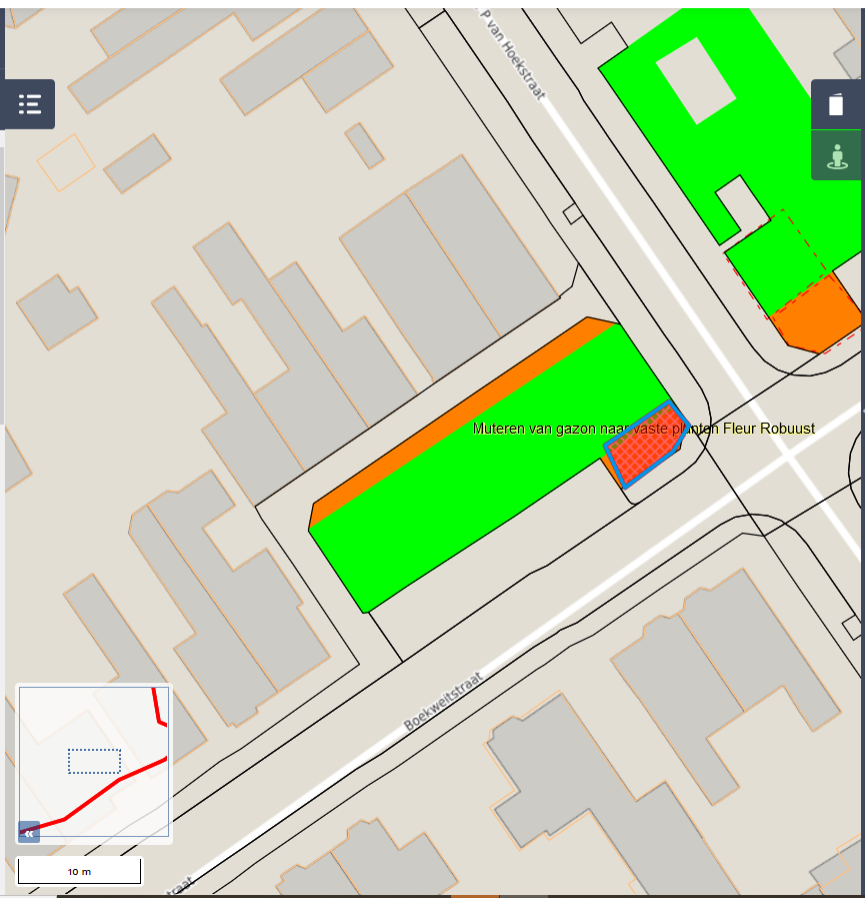

Enschede

GBI Online

- Straatnaam / Huisnummer
- STRAATNAAM
- HUISNUMMER
- Mutatiemelding
- Label: Openstaande Mutatie..
- Openstaande Mutatiemelding
- Mutatiemelding Invoer (Alle)
- Groen Algemeen
- Boom
- Plantenbak
- Haag
- Gras
- Cultuurlijke_bepanting
- Natuurlijke_bepanting
- Water Algemeen

Mutatiemelding

Mutatiemelding

Ingevoerd door: Martin Koekoek

Datum mutatiemelding: 5-11-2019

Mutatie betreft: (meerdere keuzes mogelijk)

- Groen ☒
- Wegen ☐
- Openbare verlichting ☐
- Spelen ☐
- Kunstwerken (infrastructureel) ☐

Mutatiemelding: Muteren van gazon naar vaste planten Fleur Robuust

Status: Aanpassen

Hoeveelheid (m2): 23,09