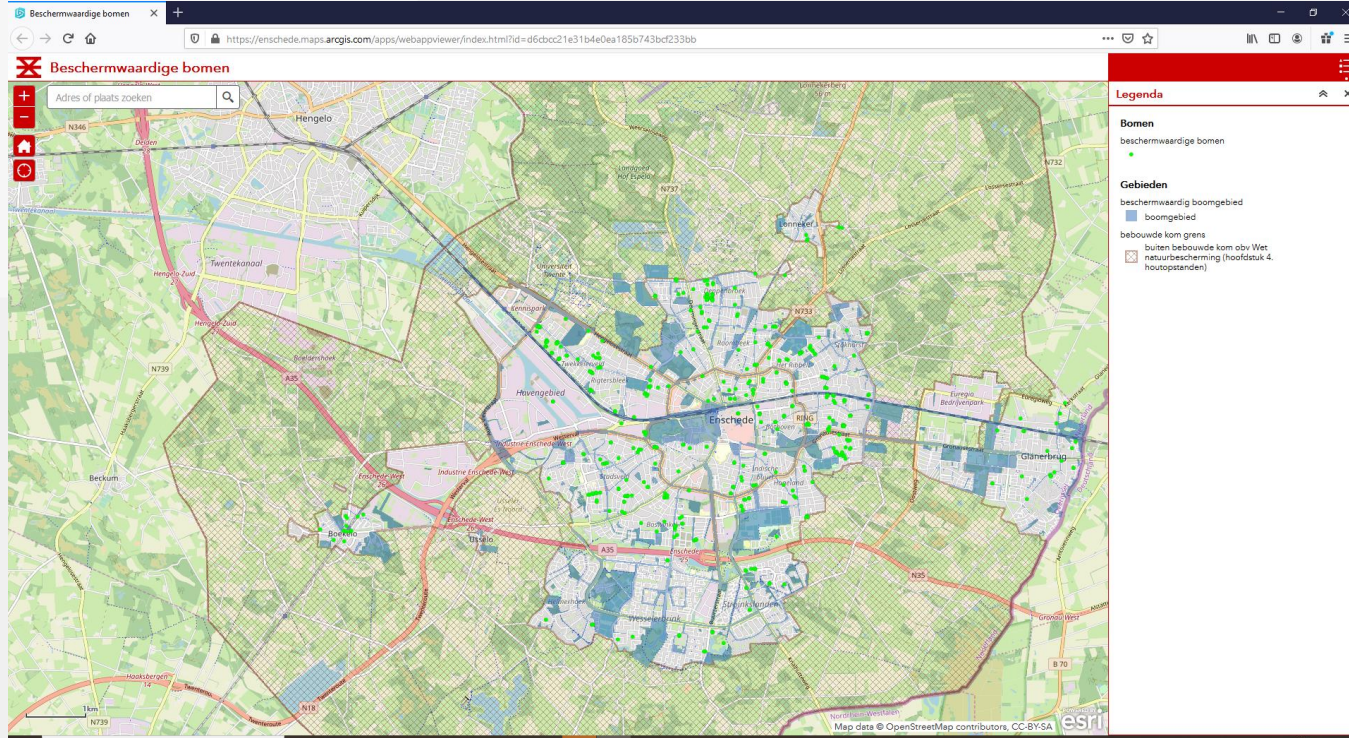

Hondenrenvelden

Ook op de hondenrenvelden mag uw hond vrij rennen en spelen. Op deze kleinere, omheinde velden mag uw hond niet poepen. Gebeurt dat toch? Dan geldt de normale opruimplicht.

Overdinkel

Esri Nederland, Community Map Contributors

esri

UW REACTIE

Publiceren: Beschermwaardige Bomen

Beschermwaardige bomen

Adres of plaats zoeken

Legenda

- Bomen**
 - beschermwaardige bomen
- Gebieden**
 - beschermwaardig boomgebied
 - boomgebied
 - bebouwde kom grens
 - buiten bebouwde kom obv Wet natuurbescherming (hoofdstuk 4, houtopstanden)