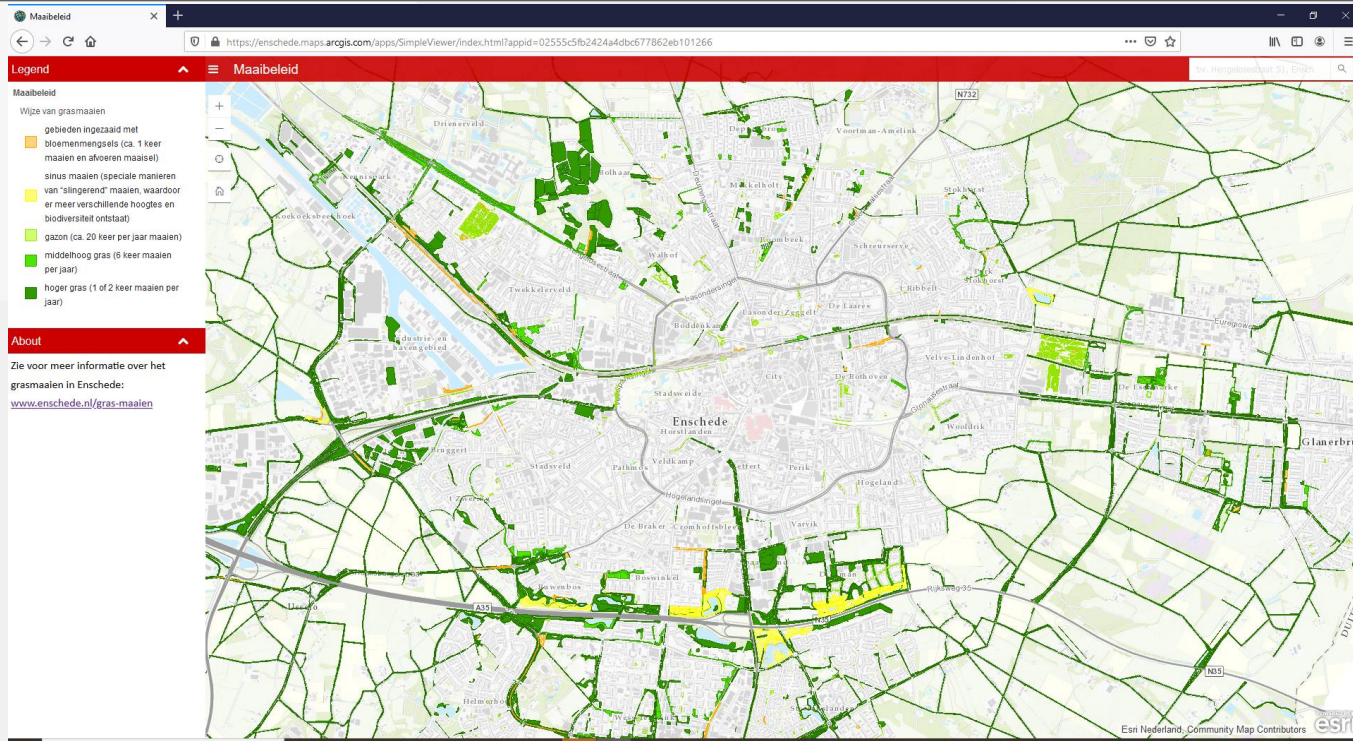

Publiceren: Maaibeleid