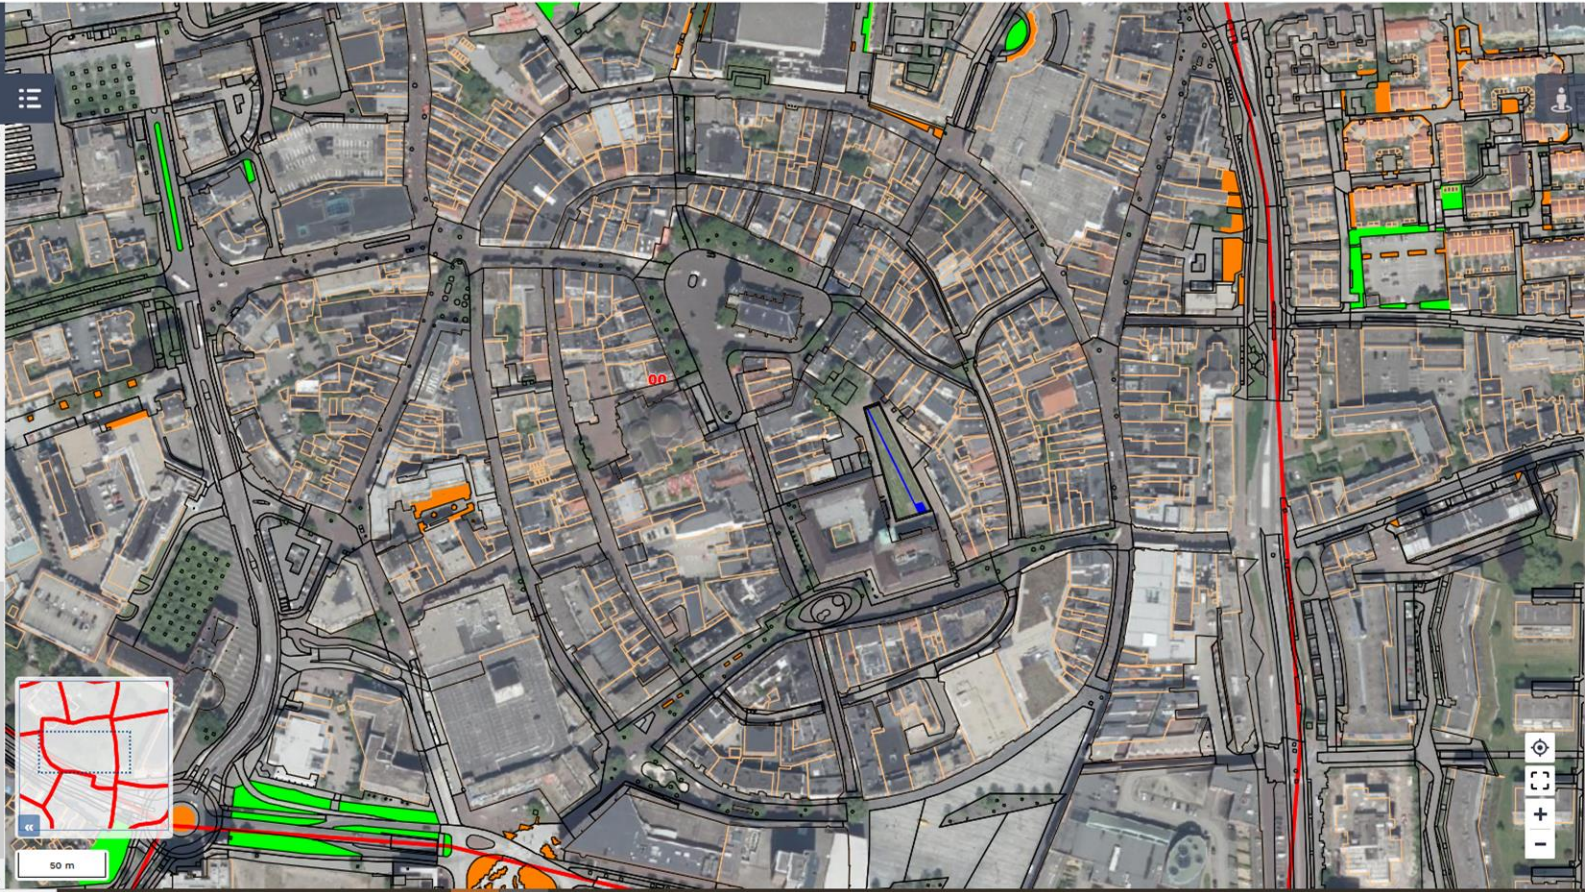

GBI-Online: Referentiekaarten PDOK

- Eigen data achter 'hek'
- PDOK (viewer)
- Luchtfoto Actueel
- Koppelen: Configureren
- Maar ook:
 - AHN
 - Kadastrale kaart

Enschede

GBI Online   

- Openbare verlichting
- Sport en spelen
- Kunstwerken
- Wegen
- Referentie
- TOPO geo wegvak
- Kadastrale grens
- Gebouwen
- Label: BUURT
- BUURT
- Wijk
- Luchtfoto Actueel (WMS)
- Openbasiskaart Online
- TOPO_GEO_STRAATNAAM
- TOPO_GEO_HUISNUMMER

Mutatiemeldingen Doorgeven:

- GBI Online
- Voor medewerker 'op afstand' (Stadsdeelmedewerkers)
- Vakgebieden: Groen, Wegen, Openbare Verlichting, Spelen, Kunstwerken
- <https://gbionline.enschede.nl>

The screenshot displays the GBI Online interface. On the left, a sidebar menu for 'Enschede' includes filters for 'GBI Online', 'Straatnaam / Huisnummer', 'HUISNUMMER', 'Mutatiemelding', 'Label: Opstaande Mutatie', 'Opstaande Mutatiemelding', 'Mutatiemelding Invoer (Aanv)', 'Groen Algemeen', and 'Broom'. The main area shows a map with a green highlighted area and an orange highlighted area. Below the map, a table lists mutation reports.