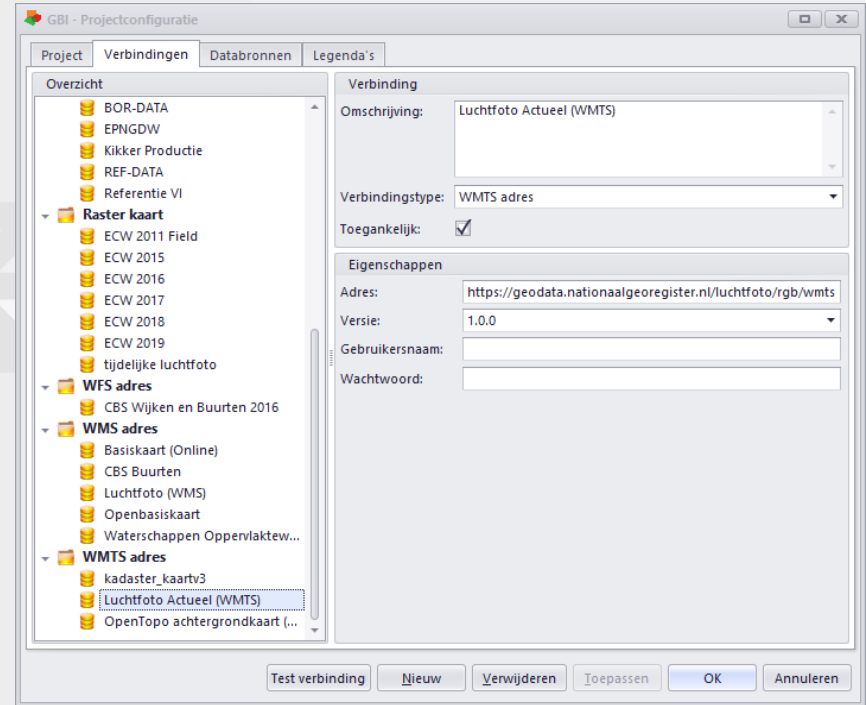

Delen en Tonen van Informatie

GVAG Regiobijeenkomst Twente – Presentatie gem. Enschede

*Robert Wensink – Gegevensbeheerder Wegen –
Applicatiebeheerder GBI*

Wat wij in Enschede toepassen

- GBI-Online: Referentiekarten PDOK
- GBI-Online: Mutatiemeldingen Doorgeven
- Publiceren via Internet:
 - Hondenrenvelden
 - Beschermwaardige Bomen
 - Maaibeleid

GBI-Online: Referentiekaarten PDOK

- Eigen data achter 'hek'
- PDOK (viewer)
- Luchtfoto Actueel
- Koppelen: Configureren
- Maar ook:
 - AHN
 - Kadastrale kaart

Enschede

GBI Online   

- Openbare verlichting
- Sport en spelen
- Kunstwerken
- Wegen
- Referentie
- TOPO geo wegvak
- Kadastrale grens
- Gebouwen
- Label: BUURT
- BUURT
- Wijk
- Luchtfoto Actueel (WMS)
- Openbasiskaart Online
- TOPO_GEO_STRAATNAAM
- TOPO_GEO_HUISNUMMER

Mutatiemeldingen Doorgeven:

- GBI Online
- Voor medewerker 'op afstand' (Stadsdeelmedewerkers)
- Vakgebieden: Groen, Wegen, Openbare Verlichting, Spelen, Kunstwerken
- <https://gbionline.enschede.nl>

The screenshot displays the GBI Online interface. On the left, a sidebar menu for 'Enschede' includes filters for 'GBI Online', 'Straatnaam / Huisnummer', 'HUISNUMMER', 'Mutatiemelding', 'Label: Opstaande Mutatie', 'Opstaande Mutatiemelding', 'Mutatiemelding Invoer (Aanv)', 'Groen Algemeen', and 'Broom'. The main area shows a map with a green highlighted area and an orange highlighted area. Below the map, a table lists mutation reports.