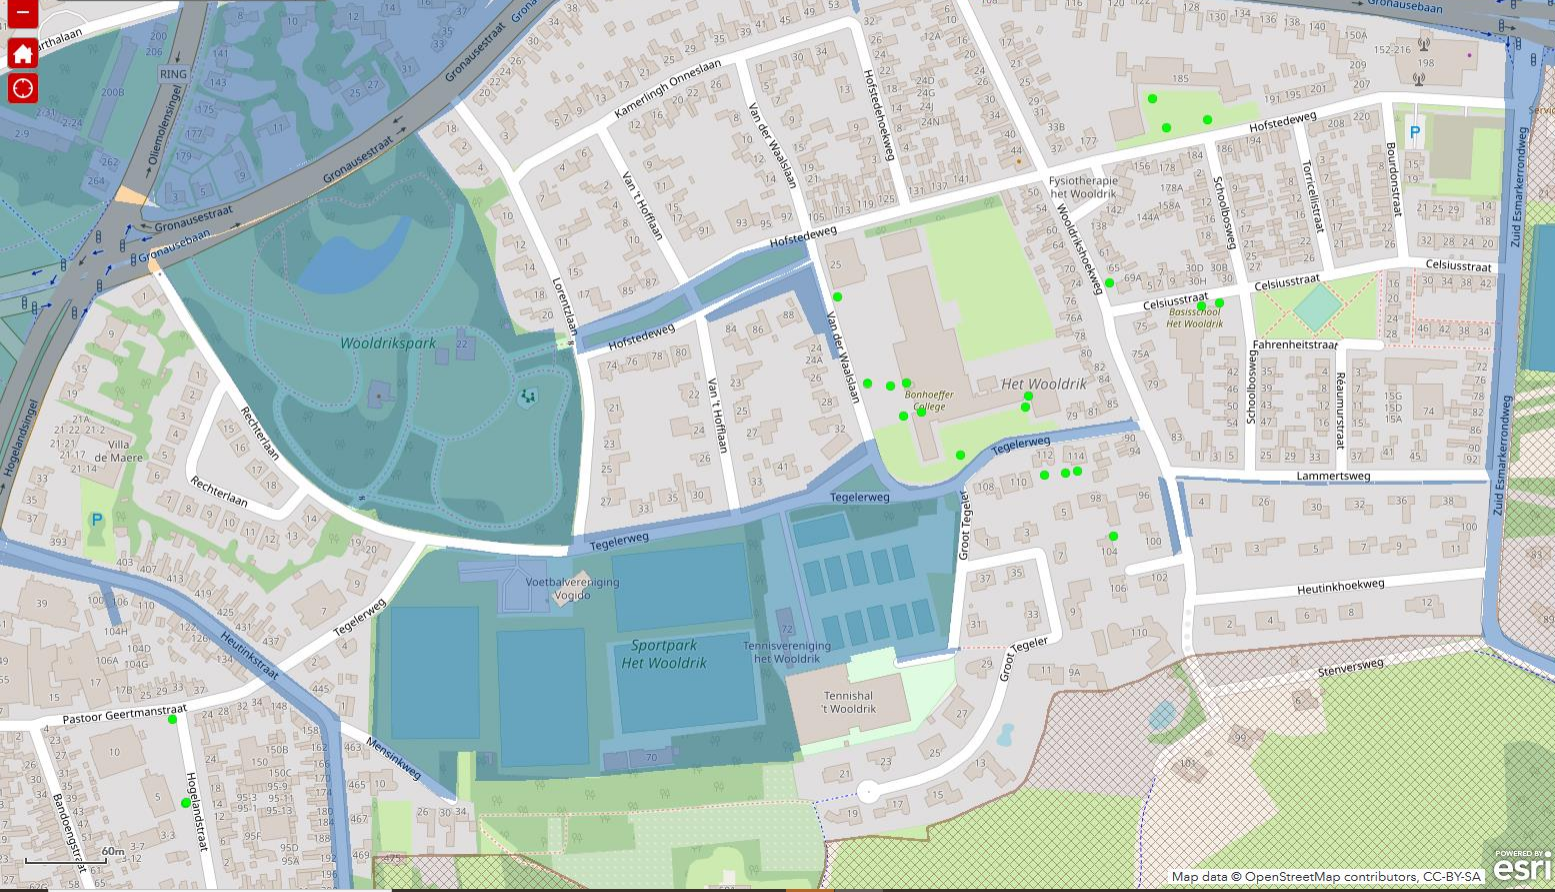

esri

UW REACTIE

Publiceren: Beschermwaardige Bomen

Beschermwaardige bomen

Adres of plaats zoeken

Legenda

- Bomen**
 - beschermwaardige bomen
- Gebieden**
 - beschermwaardig boomgebied
 - boomgebied
 - bebouwde kom grens
 - buiten bebouwde kom obv Wet natuurbescherming (hoofdstuk 4, houtopstanden)